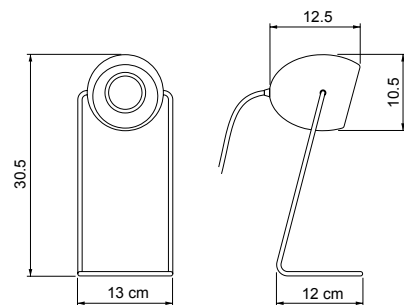

birdie nam nam
» Design by Hopf & Wortmann

Leichtfüßig wie ein kleines Vögelchen kommt die Tischleuchte daher, deren Name den legendären „Partyschreck“ Peter Sellers zitiert. Ihr Leuchtenkopf lässt sich stufenlos um 360 Grad drehen, ist aus Porzellan handgefertigt und somit ist jede Birdie ein Unikat. Und damit Birdie auf dem Weg in ihr neues Heim nicht davon fliegt, verschicken wir sie in einem luftigen Vogelkäfigkarton.

This table luminaire takes the form of a light-footed little bird. It is appropriately named Birdie after the legendary parrot scene from Peter Sellers's The Party. Birdie's luminaire head can be continuously rotated around 360 degrees. It is made of handcrafted porcelain, making each Birdie a unique piece. To keep Birdie from flying away when shipped to a new home, we send it out in a special box that is shaped like an airy bird cage.

MATERIAL: PORZELLAN, STAHL / PORCELAIN, STEEL

FARBEN / COLOURS:
WEISS, SCHWARZ & CHROM / WHITE, BLACK & CHROME

LEUCHTMITTEL / LAMP: E14, MAX. 30 W