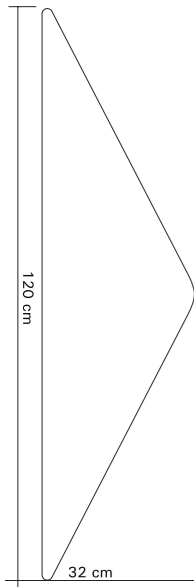

CAO MAO 120

WAND / WALL

MATERIAL: PE
FARBE: WEISS
COLOUR: WHITE
FASSUNG / SOCKET:
2G10
LEUCHTMITTEL / LAMP:
4x TC-F 36W
SONSTIGES / OTHER:
DIMMBARES EVG
DIMMABLE BALLAST