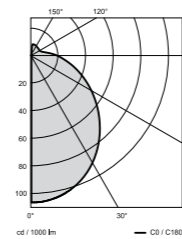

MATERIAL: PE
FARBE: WEISS
COLOUR: WHITE
FASSUNG / SOCKET:
2G10
LEUCHTMITTEL / LAMP:
4x TC-F 36W
SONSTIGES / OTHER:
DIMMBARES EVG
DIMMABLE BALLAST
STUFENLOS HÖHENVERSTELLBAR
GRADUALLY HEIGHT ADJUSTABLE