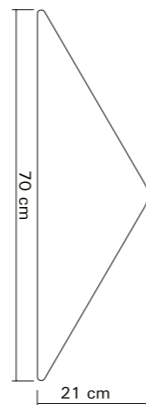

MATERIAL: PE
FARBE: WEISS
COLOUR: WHITE
FASSUNG / SOCKET:
2GX13
LEUCHTMITTEL / LAMP:
1x T-16R 55W RINGLAMPE / RINGLAMP
SONSTIGES / OTHER:
DIMMBARES EVG
DIMMABLE BALLAST