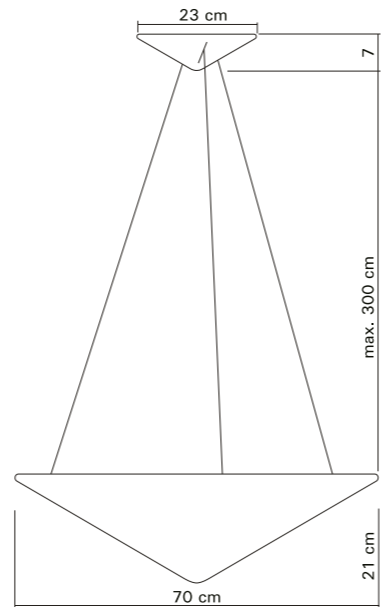

70cm oder 120cm Durchmesser.

Ein transluzenter Schirm, der schräg gehängt wie ein UFO im Raum schwebt. Diese Leuchte ist stufenlos höhen- und neigungsverstellbar.

Ausserdem gibt es beide Varianten für Wand und die 70cm Version auch für die Decke.

CAO MAO means rice picker hat in Mandarin.

Despite its remarkable dimensions (diameter: 70cm or 120cm) Cao Mao appeals just as light as the meaning of its name. This pendant version hovers in space like an UFO and is gradually height adjustable.

Both dimensions are available as wall version and the 70cm also as ceiling version.

CAFE MISSIO, MUNICH

FORNARINA SHOWROOM, MUNICH

CAO MAO 70
PENDEL / PENDANT

MATERIAL: PE
FARBE: WEISS
COLOUR: WHITE
FASSUNG / SOCKET:
2GX13
LEUCHTMITTEL / LAMP:
1x T-16R 55W RINGLAMPE / RINGLAMP
SONSTIGES / OTHER:
DIMMBARES EVG
DIMMABLE BALLAST
STUFENLOS HÖHENVERSTELLBAR
GRADUALLY HEIGHT ADJUSTABLE