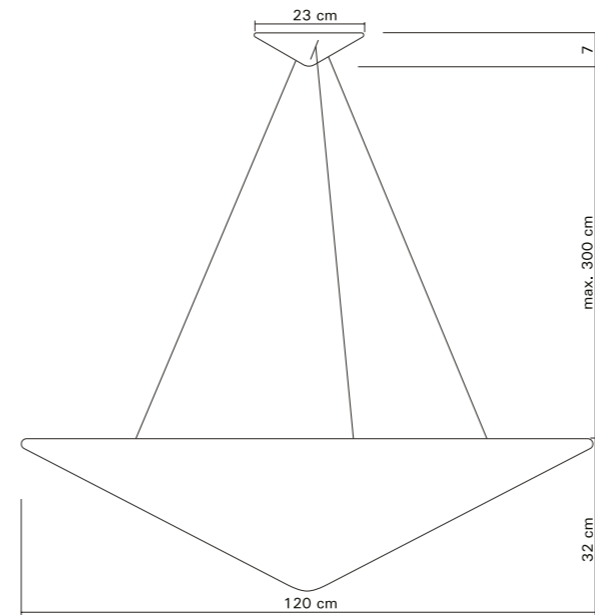

MATERIAL: PE
FARBE: WEISS
COLOUR: WHITE
FASSUNG / SOCKET:
2G10
LEUCHTMITTEL / LAMP:
4x TC-F 36W
SONSTIGES / OTHER:
DIMMBARES EVG
DIMMABLE BALLAST
STUFENLOS HÖHENVERSTELLBAR
GRADUALLY HEIGHT ADJUSTABLE